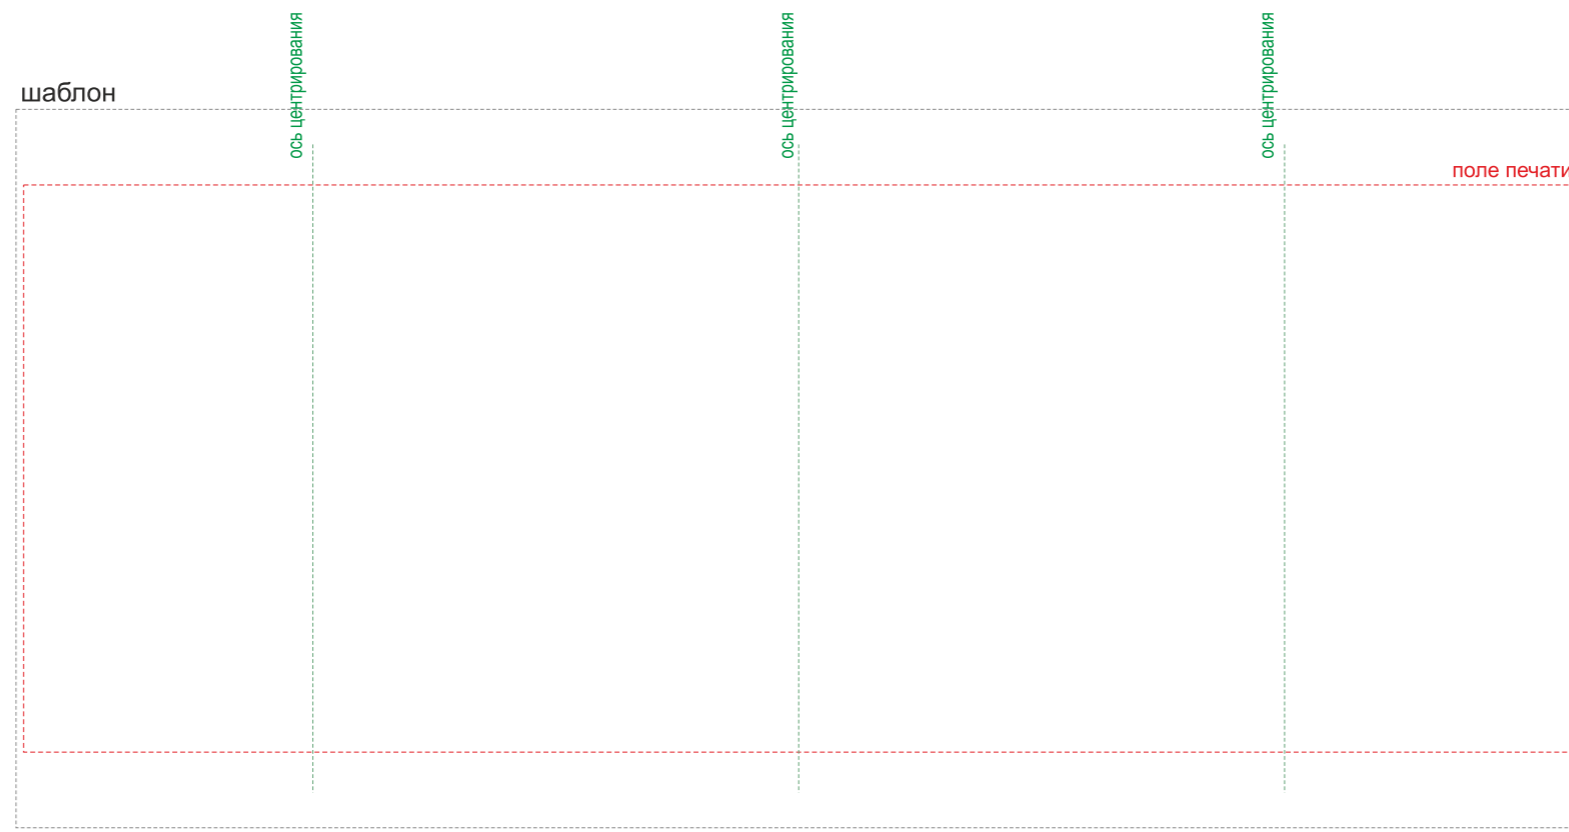

Арт. 6578.60
Кружка Proto для сублимации
Размеры: H=9,5 см, D=8,1 см

размер нанесения сублимацией: 205x75 мм
(по центру кружки)

приводочная рамка для точного позиционирования

внимание!!! высота кружки может быть чуть больше или меньше ± 2 мм